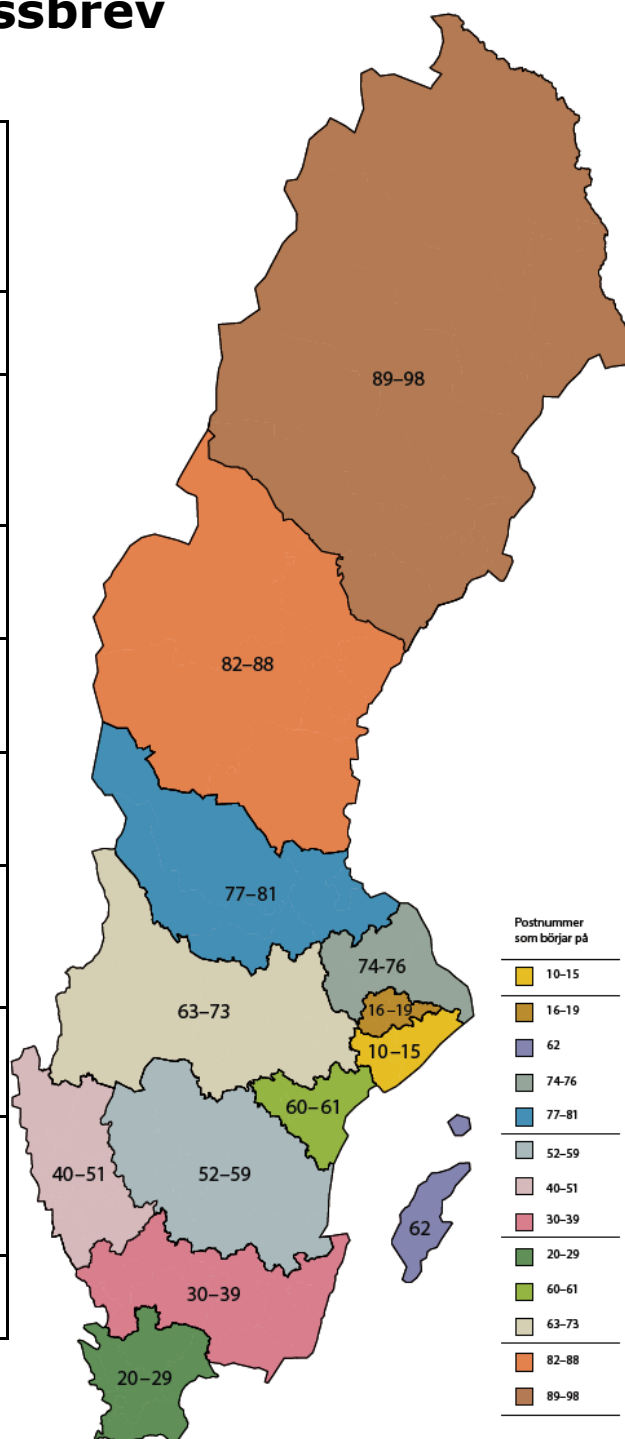

## Leveranstider för inrikes Expressbrev

Expressbrev som lämnas in från postnummer	Delas normalt ut inom en vardag efter inlämningsdagen*
<b>Årsta</b> 100 00–159 99	100 00–989 99
<b>Rosersberg</b> 160 00–199 99 620 00–629 99 740 00–819 99	100 00–989 99
<b>Alvesta</b> 300 00–399 99	100 00–989 99
<b>Nässjö</b> 520 00–599 99	100 00–989 99
<b>Göteborg</b> 400 00–519 99	100 00–989 99
<b>Malmö</b> 200 00–299 99	100 00–989 99
<b>Hallsberg</b> 600 00–619 99 630 00–739 99	100 00–989 99
<b>Umeå</b> 890 00–989 99	100 00–989 99
<b>Sundsvall</b> 820 00–889 99	100 00–989 99

\*Expressbrev adresserade till öar som måste nås med färja kan få längre befordringstid oavsett inlämningsplats